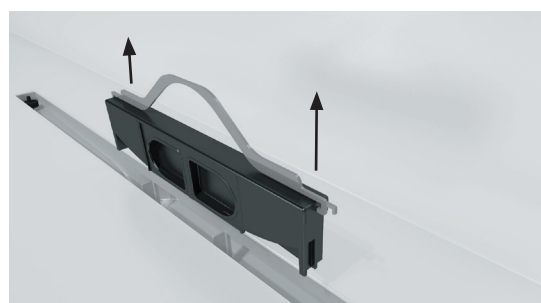

Avec une largeur de seulement 26 mm, Carrodain Liquid constitue de loin le caniveau de douche le plus étroit pour les sols coulés. Un design minimaliste et discret disponible en 3 longueurs: 70, 80 et 90 cm. Chaque caniveau Liquid est disponible de stock dans nos 8 couleurs standard.

Les sols coulés? Toujours étanches. Elke gietvloer waterdicht.

Vlotte plaatsing en makkelijk onderhoud Installation rapide et entretien aisé

Carrodrain Liquid werd ontwikkeld in nauwe samenwerking met ervaren vakmensen uit de gietvloerwereld. Zowel fabrikanten als plaatsers werden intens betrokken in de testfase.

De vaste opstaande rand in Solid Surface (Corian Kerrock) kan erg makkelijk gelijkgeschuurd worden met de schraaplaag.

Na afwerking van de gietvloer blijft er slechts een minimale roosteropening van 26mm zichtbaar. Superstrak en naadloos. Maar toch blijft de sifon altijd vlot uitneembaar en reinigbaar.

Le bord relevé fixe en Solid Surface (Corian Kerrock) peut très facilement être poncé à fleur de la couche d'accrochage.

Une fois le sol coulé parachevé, seule une ouverture de grille minimale de 26 mm restera visible. Super épurée et sans raccords. Pourtant, le siphon restera toujours facile à retirer et à nettoyer.