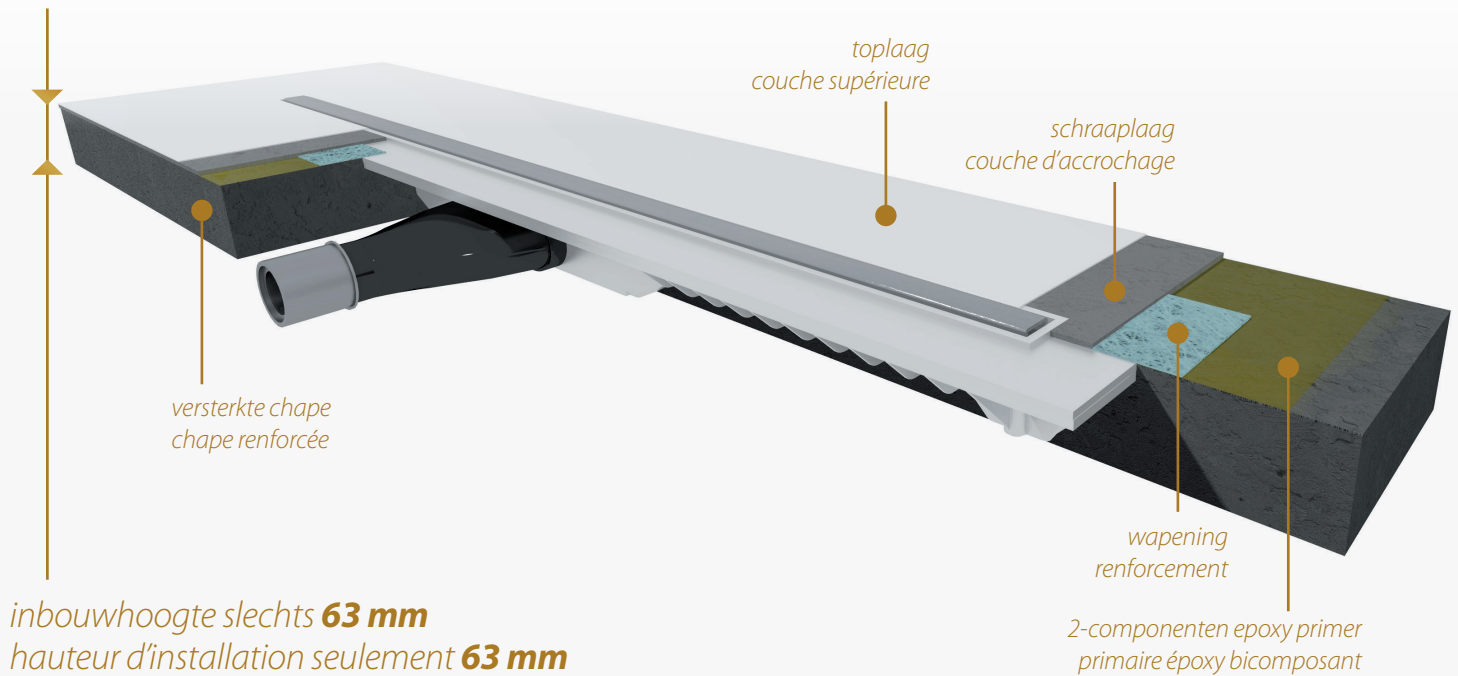

Les sols coulés? Toujours étanches. Elke gietvloer waterdicht.